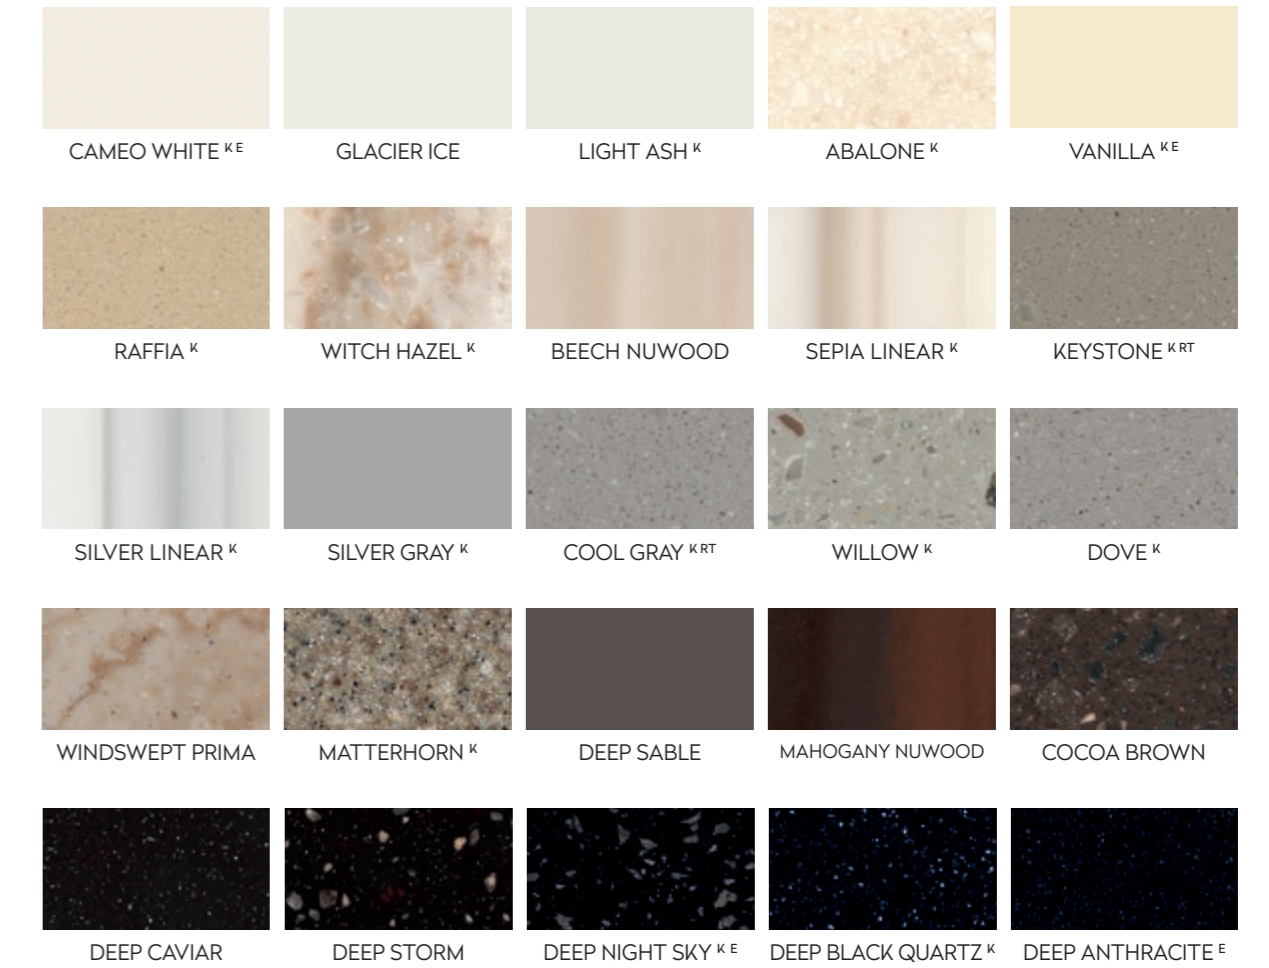

Die daraus entstandenen Farb-Konzepte verdeutlichen nicht nur das Ziel und die trendstarke Mission von Corian® Design, sondern öffnen auch die Türen für einzigartige Designstile und Anwendungen.

Die Corian® Solid Surface Farbfamilien erschaffen Möglichkeiten, die Ihre Kreativität zu kühnen Ideen inspirieren werden. Ob sie nun einzeln oder in Kombination mit anderen Konzepten eingesetzt werden: Make Your Space™.

DPS-00-1822-20

CORIAN® SOLID SURFACE

FARBEN-PORTFOLIO EMEA 2020

CORIAN® SOLID SURFACE: DAS 2020 FARBENPORTFOLIO

FÜR EUROPA, DEN NAHEN OSTEN UND AFRIKA (EMEA)

K: Diese Farbe eignet sich für Anwendungen in Küchen und anderen Umgebungen mit intensiver und starker Beanspruchung (geringste Benutzungsspuren können unter speziellen Lichtverhältnissen sichtbar sein) können.