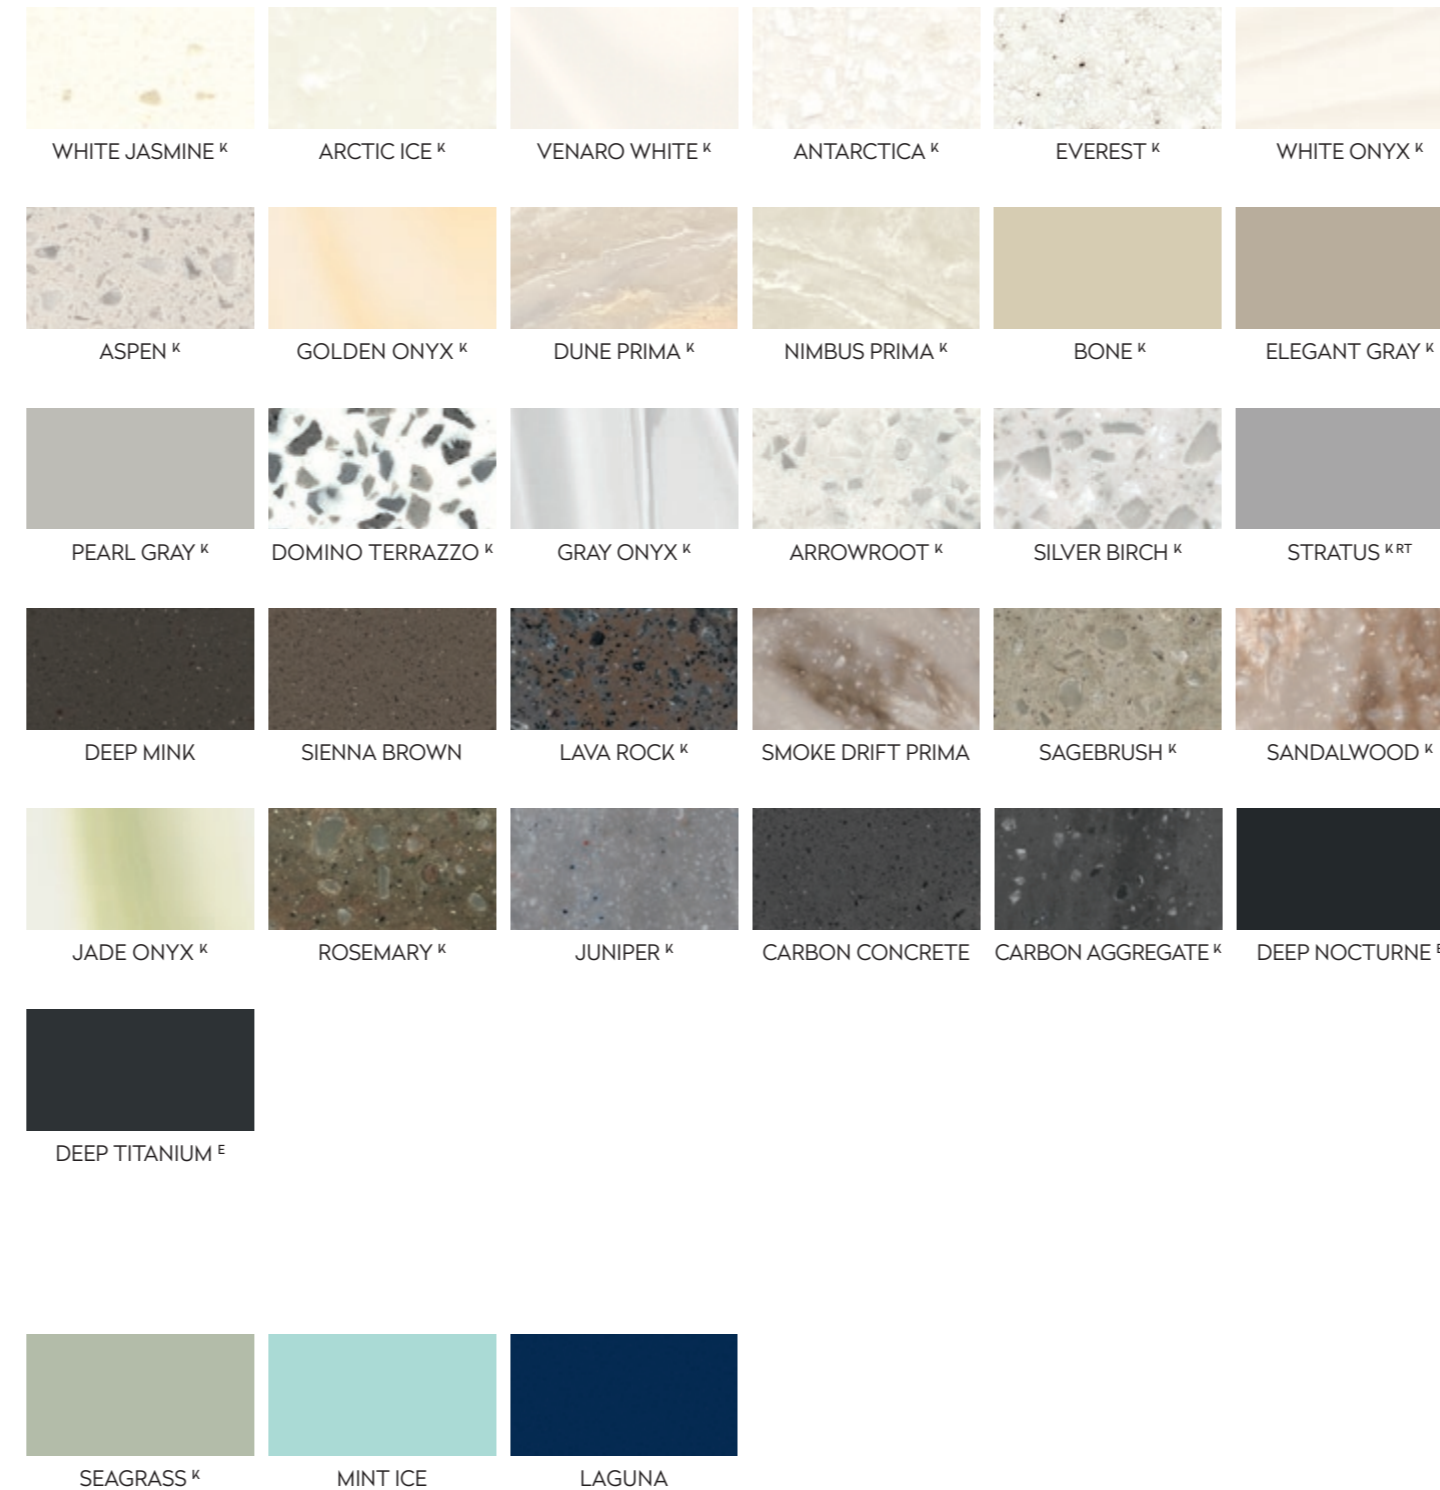

MIT NEUEN ANSÄTZEN FÜR FANTASIEVOLLE KONZEPTE STELLT CORIAN® DESIGN NEUE FARBEN VOR, DIE ZU INNOVATIVEN IDEEN ANREGEN UM IHR DESIGNPOTENTIAL AUSZUSCHÖPFEN.

Aus einer Welt voller Inspirationen bildeten die Eindrücke von Wäldern, Mid-Century Design, tranzluzenter Steine und Industriedekor die Basis der neuen Visionen.

Die daraus entstandenen Farb-Konzepte verdeutlichen nicht nur das Ziel und die trendstarke Mission von Corian® Design, sondern öffnen auch die Türen für einzigartige Designstile und Anwendungen.

Die Corian® Solid Surface Farbfamilien erschaffen Möglichkeiten, die Ihre Kreativität zu kühnen Ideen inspirieren werden. Ob sie nun einzeln oder in Kombination mit anderen Konzepten eingesetzt werden: Make Your Space™.

DPS-00-1822-20

CORIAN® SOLID SURFACE

FARBEN-PORTFOLIO EMEA 2020

CORIAN® SOLID SURFACE: DAS 2020 FARBENPORTFOLIO

FÜR EUROPA, DEN NAHEN OSTEN UND AFRIKA (EMEA)

K: Diese Farbe eignet sich für Anwendungen in Küchen und anderen Umgebungen mit intensiver und starker Beanspruchung (geringste Benutzungsspuren können unter speziellen Lichtverhältnissen sichtbar sein) können.