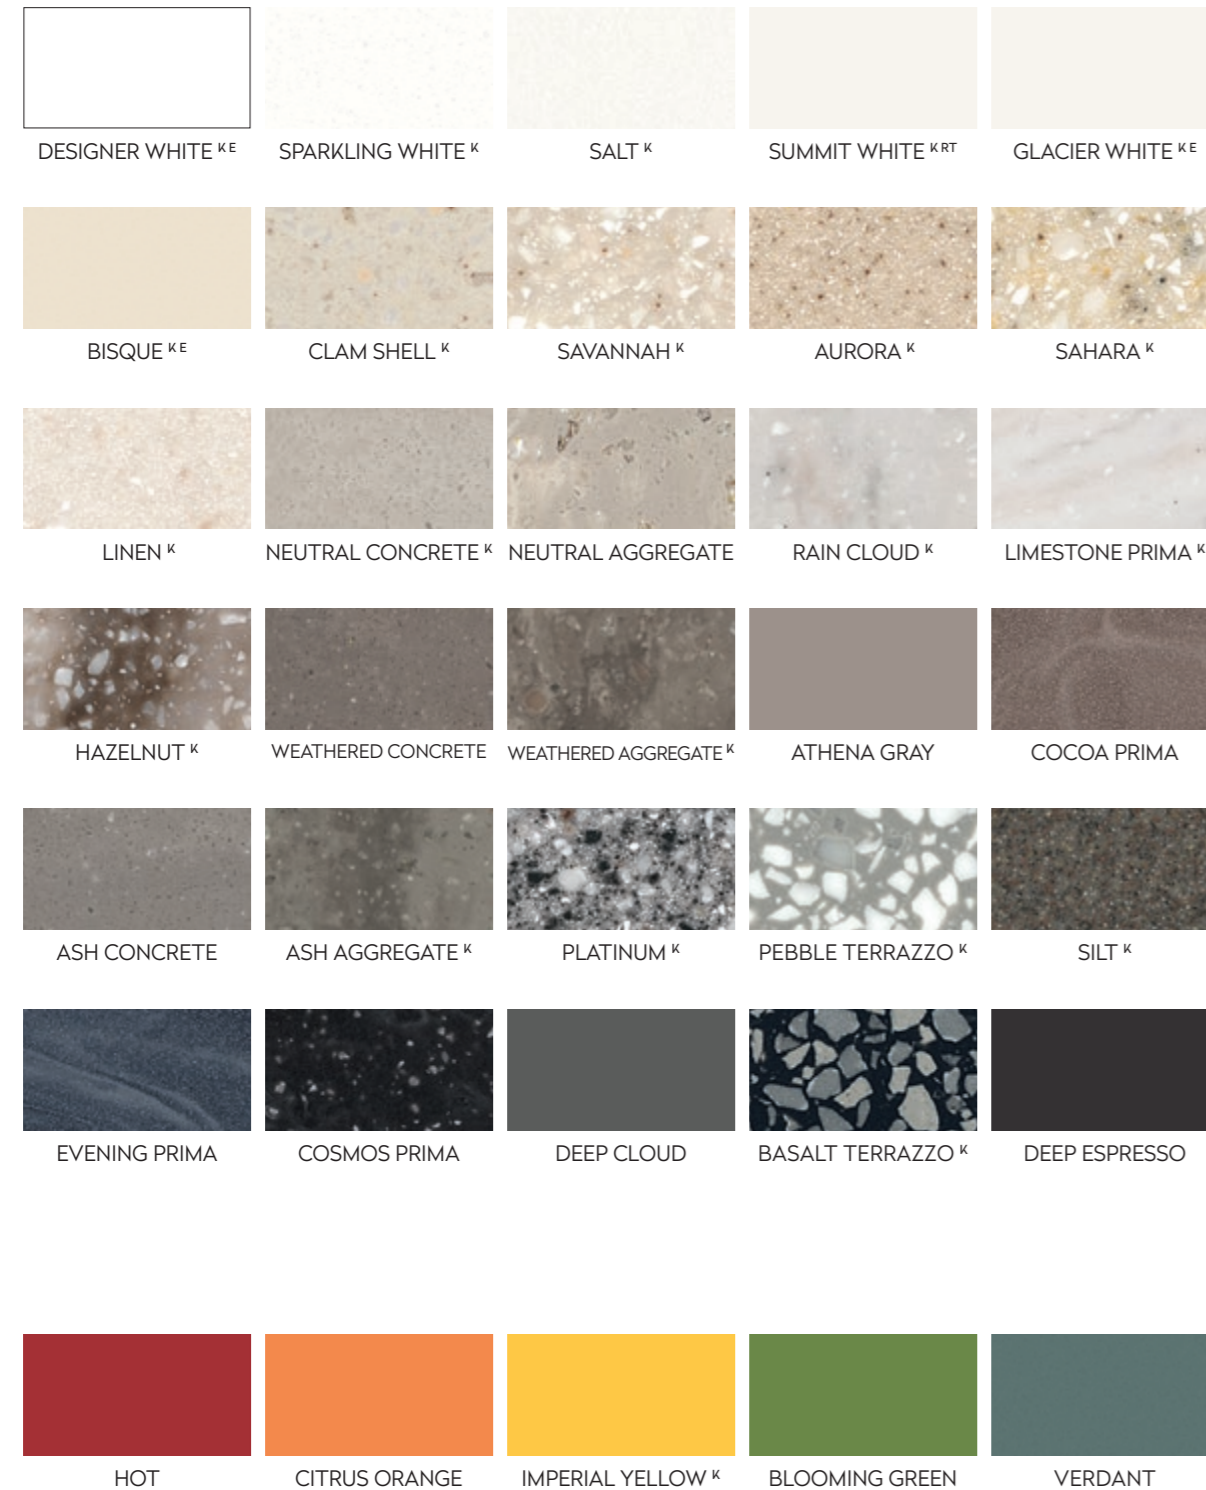

Die daraus entstandenen Farb-Konzepte verdeutlichen nicht nur das Ziel und die trendstarke Mission von Corian® Design, sondern öffnen auch die Türen für einzigartige Designstile und Anwendungen.

Die Corian® Solid Surface Farbfamilien erschaffen Möglichkeiten, die Ihre Kreativität zu kühnen Ideen inspirieren werden. Ob sie nun einzeln oder in Kombination mit anderen Konzepten eingesetzt werden: Make Your Space™.

DPS-00-1822-20

CORIAN® SOLID SURFACE

FARBEN-PORTFOLIO EMEA 2020

CORIAN® SOLID SURFACE: DAS 2020 FARBENPORTFOLIO

FÜR EUROPA, DEN NAHEN OSTEN UND AFRIKA (EMEA)

K: Diese Farbe eignet sich für Anwendungen in Küchen und anderen Umgebungen mit intensiver und starker Beanspruchung (geringste Benutzungsspuren können unter speziellen Lichtverhältnissen sichtbar sein) können.