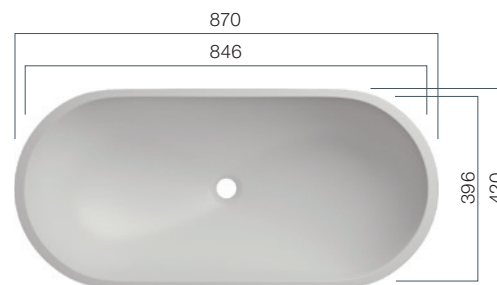

VB 67

Depth: 143 mm

VB 68

Depth 172 mm

VB 800

Depth: 70 mm

VB 85

Depth: 250 mm