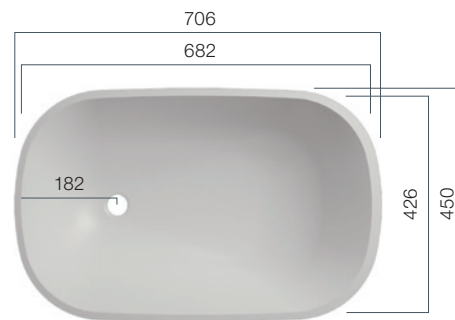

VO 42

Depth: 111 mm

VO 48

Depth: 124 mm

VO 53

Depth: 142 mm

VO 57

Depth: 135 mm

VB 67

Depth: 143 mm

VB 68

Depth 172 mm

VB 800

Depth: 70 mm

VB 85

Depth: 250 mm