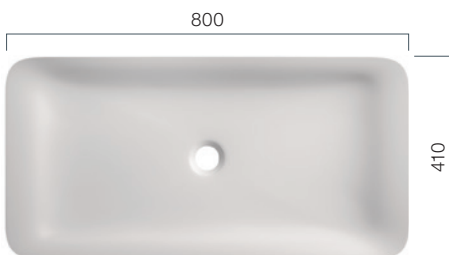

VB 67

Depth: 143 mm

VB 68

Depth 172 mm

VB 800

Depth: 70 mm

VB 85

Depth: 250 mm