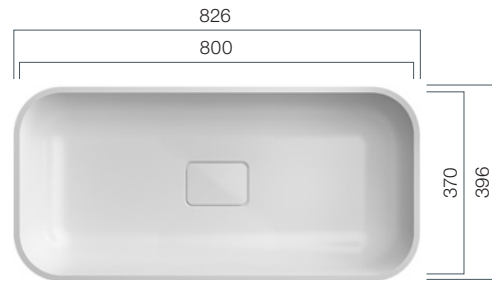

VDQ 470.370.R80 TOP

Beckentiefe: 110 mm;
Höhe Waschtisch: 140 mm

VDQ 800.300.R80 TOP

Beckentiefe: 110 mm;
Höhe Waschtisch: 140 mm

VDQ 570.300.R80 TOP

Beckentiefe: 110 mm;
Höhe Waschtisch: 140 mm

VDQ 570.370.R80 TOP

Beckentiefe: 110 mm;
Höhe Waschtisch: 140 mm

VDQ 800.370.R80 TOP

Beckentiefe: 110 mm;
Höhe Waschtisch: 140 mm

● SLOT 1 & 2

Linear Drain Vanity

Outstanding design for purists. Your place for personality. Combine PURE Slot with PFEIFFER P32 cabinets.