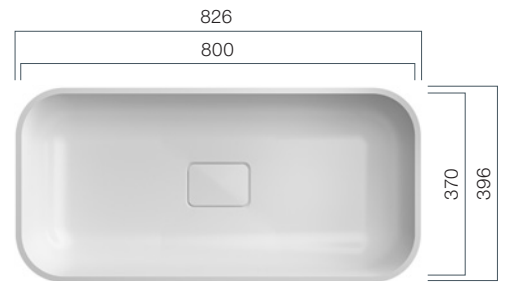

VDQ 570.300.R80

Beckentiefe: 110 mm

VDQ 570.370.R80

Beckentiefe: 110 mm

VDQ 800.370.R80

Beckentiefe: 110 mm

VDQ-Series

Sit-on Basin - Design