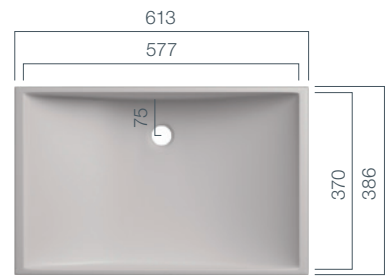

Depth: 122 mm