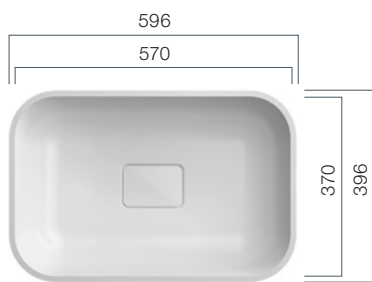

VDQ 470.370.R80 TOP

Beckentiefe: 110 mm;
Höhe Waschtisch: 140 mm

VDQ 800.300.R80 TOP

Beckentiefe: 110 mm;
Höhe Waschtisch: 140 mm

VDQ 570.300.R80 TOP

Beckentiefe: 110 mm;
Höhe Waschtisch: 140 mm

VDQ 570.370.R80 TOP

Beckentiefe: 110 mm;
Höhe Waschtisch: 140 mm

VDQ 800.370.R80 TOP

Beckentiefe: 110 mm;
Höhe Waschtisch: 140 mm

● SLOT 1 & 2

Linear Drain Vanity

Outstanding design for purists. Your place for personality. Combine PURE Slot with PFEIFFER P32 cabinets.