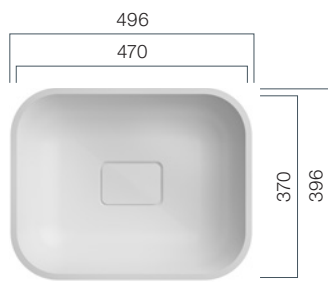

VDQ 570.300.R80

Beckentiefe: 110 mm

VDQ 570.370.R80

Beckentiefe: 110 mm

VDQ 800.370.R80

Beckentiefe: 110 mm

VDQ-Series

Sit-on Basin - Design

Individual bathroom design by PFEIFFER – Your oasis of relaxation. The pleasure of purity and elegance. Choose your preferred style and enjoy it.

VDQ 470.300.R80 TOP

Beckentiefe: 110 mm;
Höhe Waschtisch: 140 mm

VDQ 470.370.R80 TOP

Beckentiefe: 110 mm;
Höhe Waschtisch: 140 mm

VDQ 800.300.R80 TOP

Beckentiefe: 110 mm;
Höhe Waschtisch: 140 mm

VDQ 570.300.R80 TOP

Beckentiefe: 110 mm;
Höhe Waschtisch: 140 mm

VDQ 570.370.R80 TOP