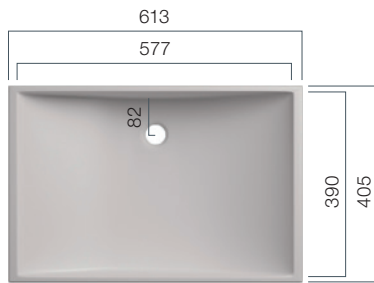

VDA 58

Depth: 122 mm

VDA 58.370