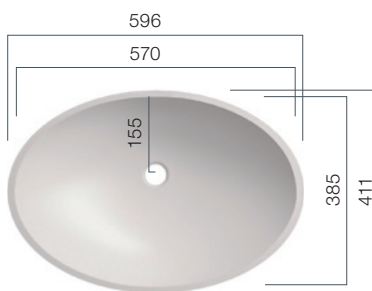

VO 42

Depth: 111 mm

VO 48

Depth: 124 mm

VO 53

Depth: 142 mm

VO 57

Depth: 135 mm