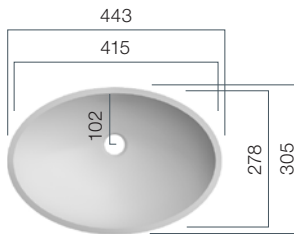

VO 42

Depth: 111 mm

VO 48

Depth: 124 mm

VO 53

Depth: 142 mm

VO 57

Depth: 135 mm