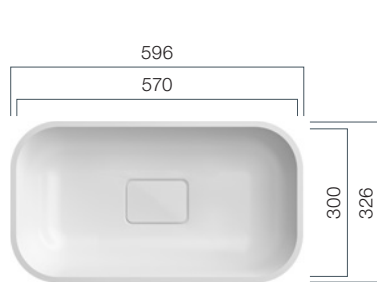

VDQ 470.370.R80 TOP

Beckentiefe: 110 mm;
Höhe Waschtisch: 140 mm

VDQ 800.300.R80 TOP

Beckentiefe: 110 mm;
Höhe Waschtisch: 140 mm

VDQ 570.300.R80 TOP

Beckentiefe: 110 mm;
Höhe Waschtisch: 140 mm

VDQ 570.370.R80 TOP

Beckentiefe: 110 mm;
Höhe Waschtisch: 140 mm

VDQ 800.370.R80 TOP

Beckentiefe: 110 mm;
Höhe Waschtisch: 140 mm

● SLOT 1 & 2

Linear Drain Vanity

Outstanding design for purists. Your place for personality. Combine PURE Slot with PFEIFFER P32 cabinets.