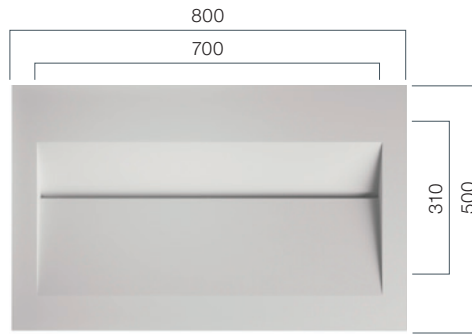

PURE SLOT 800

Depth: 80 mm