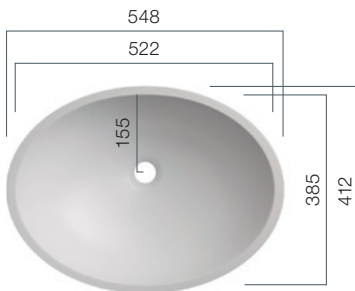

VO 42

Depth: 111 mm

VO 48

Depth: 124 mm

VO 53

Depth: 142 mm

VO 57

Depth: 135 mm