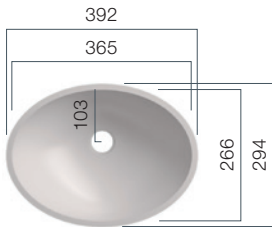

VO-Series

Washbasins - Oval

VIVARI® VO-Series – attractive designs for your bathroom. Whether as a single or double vanity, VIVARI® basins give your bathroom a personal touch.

VO 37

Depth: 120 mm

VO 42