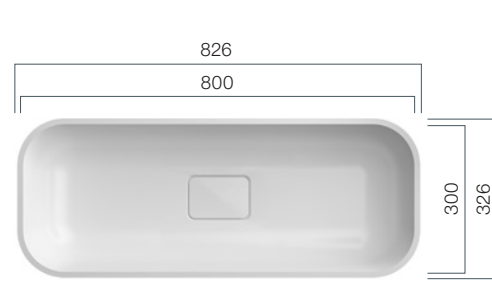

VDQ 570.300.R80

Beckentiefe: 110 mm

VDQ 570.370.R80

Beckentiefe: 110 mm

VDQ 800.370.R80

Beckentiefe: 110 mm

VDQ-Series

Sit-on Basin - Design

Individual bathroom design by PFEIFFER – Your oasis of relaxation. The pleasure of purity and elegance. Choose your preferred style and enjoy it.

VDQ 470.300.R80 TOP

Beckentiefe: 110 mm;
Höhe Waschtisch: 140 mm

VDQ 470.370.R80 TOP

Beckentiefe: 110 mm;
Höhe Waschtisch: 140 mm

VDQ 800.300.R80 TOP

Beckentiefe: 110 mm;
Höhe Waschtisch: 140 mm

VDQ 570.300.R80 TOP

Beckentiefe: 110 mm;
Höhe Waschtisch: 140 mm

VDQ 570.370.R80 TOP