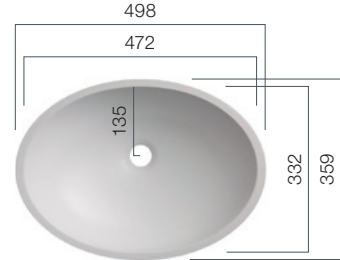

VO 42

Depth: 111 mm

VO 48

Depth: 124 mm

VO 53

Depth: 142 mm

VO 57

Depth: 135 mm