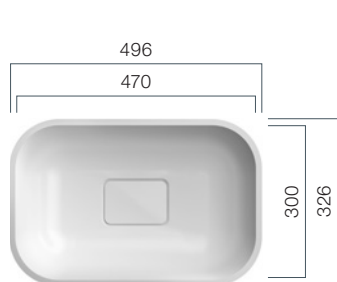

VDQ 470.300.R80 TOP

Beckentiefe: 110 mm;
Höhe Waschtisch: 140 mm